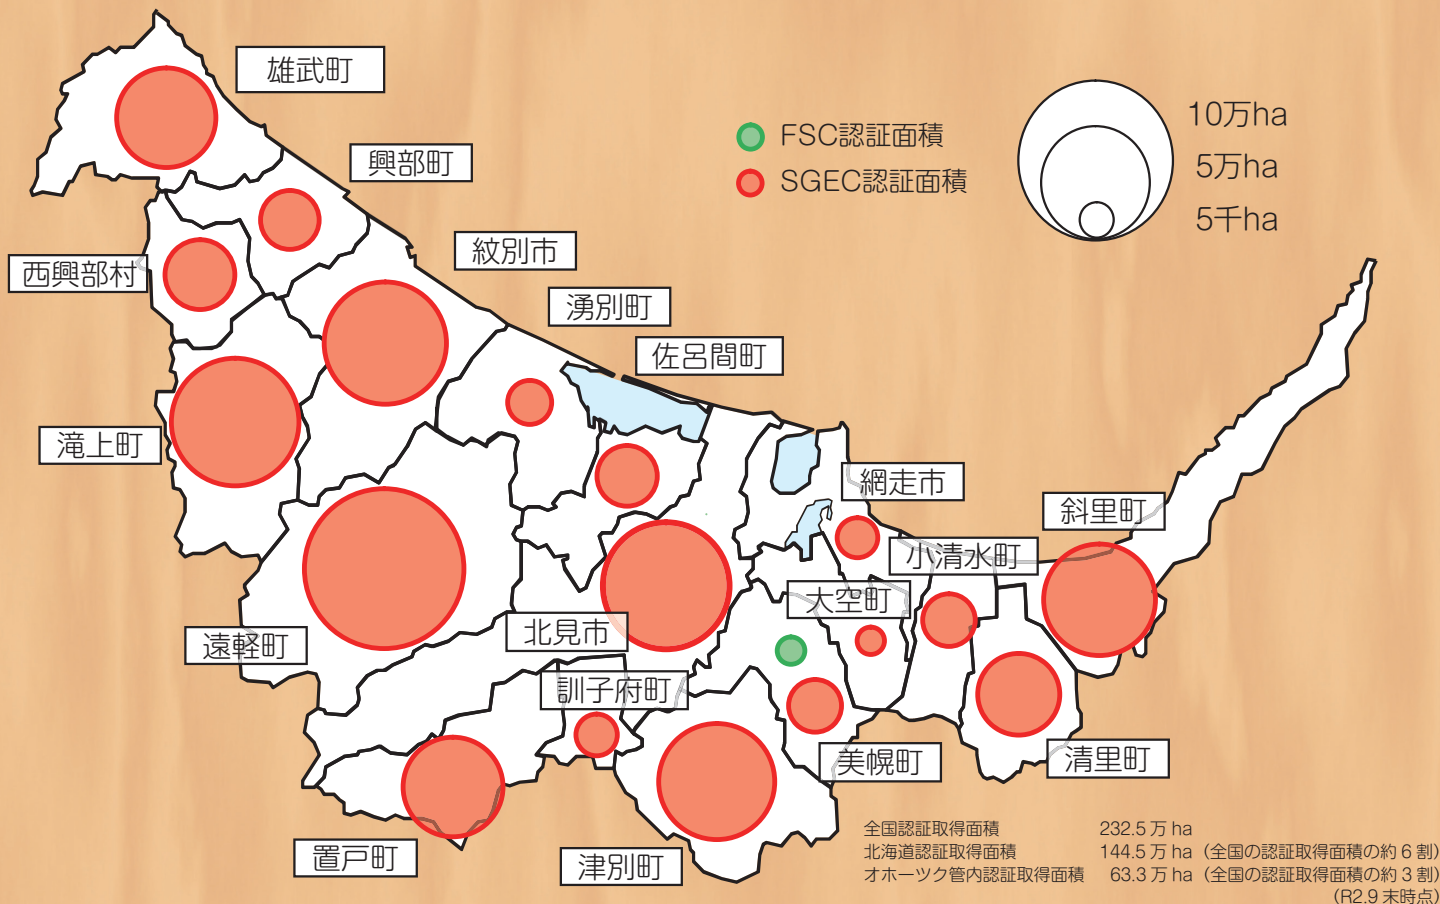

オホーツク総合振興局管内の 森林認証状況 (2020年9月30日現在)

「公共建築物等における木材の利用の促進に関する法律」が平成 22 年 10 月 1 日に施行され、これを受けて道や市町村では木造公共施設の整備が進められています。

～森林認証等とは??～

森林認証とは、行政や企業から独立した機関が、適切な森林管理や、持続可能な森林経営が行われている森林と、流通加工業者を審査、認証し、そこから生産・加工された木材や木製品に認証機関ごとに独自のマークを付けて、区別する制度です。

オホーツク管内では、平成 16 年頃から民間団体・企業による森林認証取得に向けた取組が始まりました。このような地域の取組が広がり、令和 2 年 9 月末時点で、管内で約 63 万ヘクタールの認証面積となり、全国の認証取得面積の約 3 割を占める認証取得地域となっています。

今後は認証材の需要拡大を図っていくことが必要です。

オホーツク管内には、地域材を利用した住宅建設への助成を行っている市町村があります。
(令和 3 年度時点)。

[実施市町村]

- 津別町 持家建設奨励金
- 大空町 大空町地域材利用促進事業
- 置戸町 置戸町森と住まいの支援補助金
- 美幌町 美幌町産材活用促進事業
- 滝上町 「ずっと住まいるたきのうえ！」支援事業
- 紋別市 紋別市認証材活用住宅助成制度
- 雄武町 雄武町快適住まいづくり促進事業